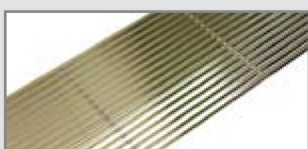

## РЕШЕТКА ДЕКОРАТИВНАЯ (ДЮРАЛЮМИНИЕВАЯ, ДУБОВАЯ).

1. Дюралюминиевые анодированные: сатин, бронза, золото, графит. Модели: STANDART, PREMIUM, COMBY.
2. Деревянные: дуб, беленый дуб, каштан, палисандр (тонирующая\*). Профиль: STANDART, EURO.
3. Дюралюминиевые покрытые порошковой покраской по шкале RAL.\*
4. Индивидуальный подбор.

STANDART

PREMIUM

По направлению декоративных ламелей решетки бывают двух видов:

ПОПЕРЕЧНАЯ  
(БАЗОВАЯ КОМПЛЕКТАЦИЯ)

ПРОДОЛЬНАЯ  
(ПО ИНДИВИДУАЛЬНОМУ ЗАКАЗУ)

STANDART		PREMIUM		COMBY	
ЗОЛОТО	САТИН	ЗОЛОТО	САТИН	ЗОЛОТО	САТИН
БРОНЗА	ГРАФИТ	БРОНЗА	ГРАФИТ	БРОНЗА	ГРАФИТ

STANDART (ДУБ)		EURO (ДУБ)		ПОКРЫТИЯ ПО RAL	Принимаются индивидуальные заказы подбора цвета тонирования древесины, покраска дюралюминия по шкале RAL, либо покрытие дюралюминия под различные структуры камня, дерева по предоставленному заказчиком образцу цвета. Данные заказы имеют более длительный срок производства, а также более высокую цену, чем стандартные варианты.
БЕЛЕННЫЙ ДУБ	ДУБ	БЕЛЕННЫЙ ДУБ	ДУБ		
КАШТАН	ПАЛИСАНДР	КАШТАН	ПАЛИСАНДР		