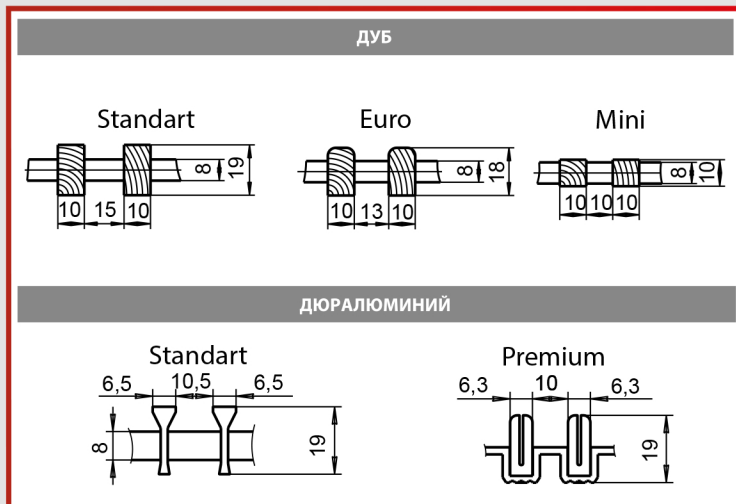

STANDART

PREMIUM

По направлению декоративных ламелей решетки бывают двух видов:

ПОПЕРЕЧНАЯ  
(БАЗОВАЯ КОМПЛЕКТАЦИЯ)

ПРОДОЛЬНАЯ  
(ПО ИНДИВИДУАЛЬНОМУ ЗАКАЗУ)

STANDART		PREMIUM		COMBY	
ЗОЛОТО	САТИН	ЗОЛОТО	САТИН	ЗОЛОТО	САТИН
БРОНЗА	ГРАФИТ	БРОНЗА	ГРАФИТ	БРОНЗА	ГРАФИТ